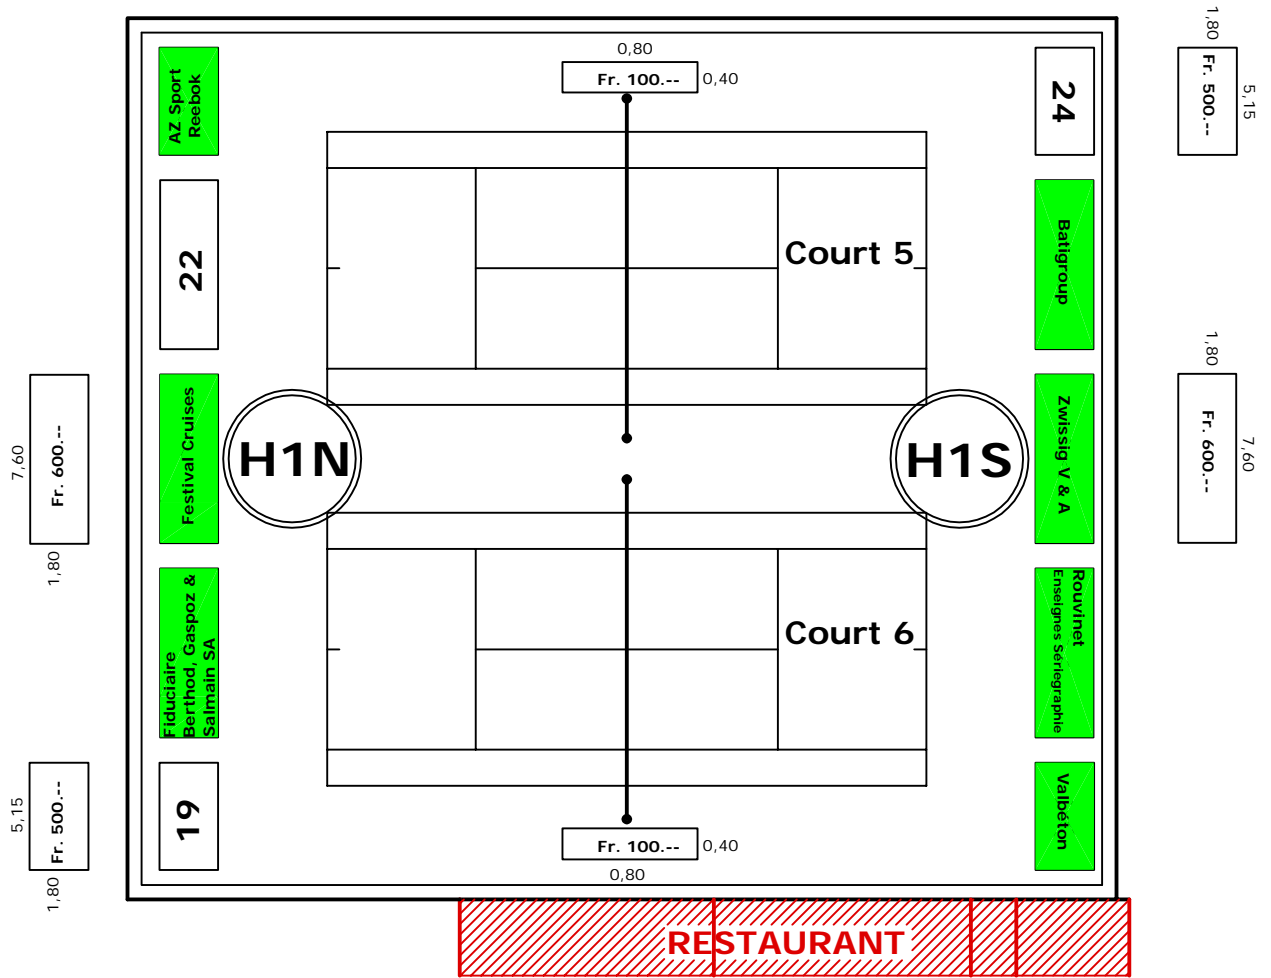

HALLE 1

Façade-Pignon-Est

3,80
Fr. 400.-- 0,90

PUBLICITÉ

TENNIS CLUB DE SIERRE
08.12.2006

GEORGES EMERY - 3960 SIERRE
E-Mail: ing@georgesemery.ch