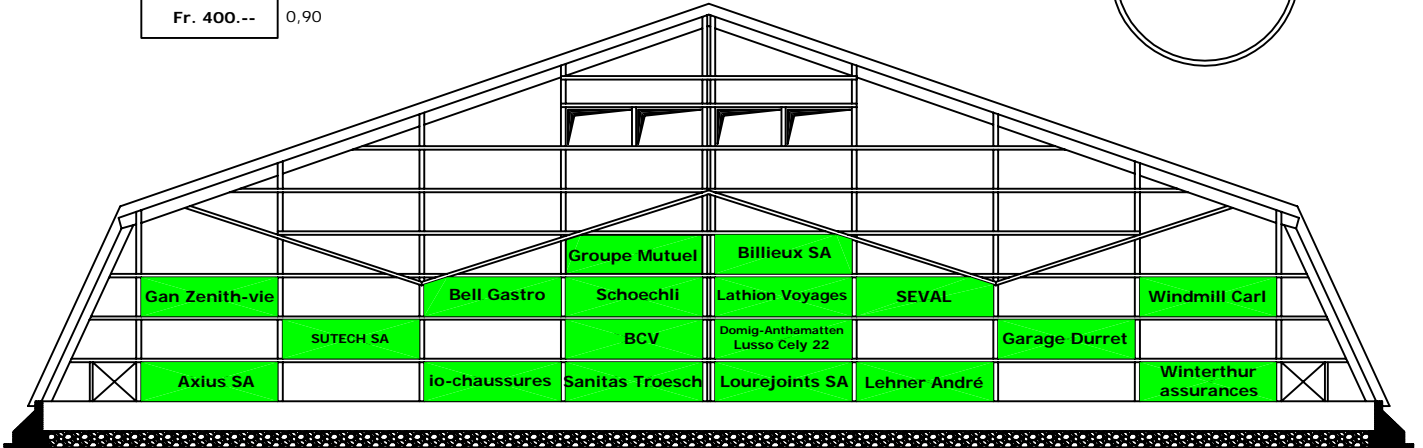

HALLE 1

Façade-Pignon-Est

3,80
Fr. 400.-- 0,90

PUBLICITÉ

TENNIS CLUB DE SIERRE
08.12.2006

GEORGES EMERY - 3960 SIERRE
E-Mail: ing@georgesemery.ch