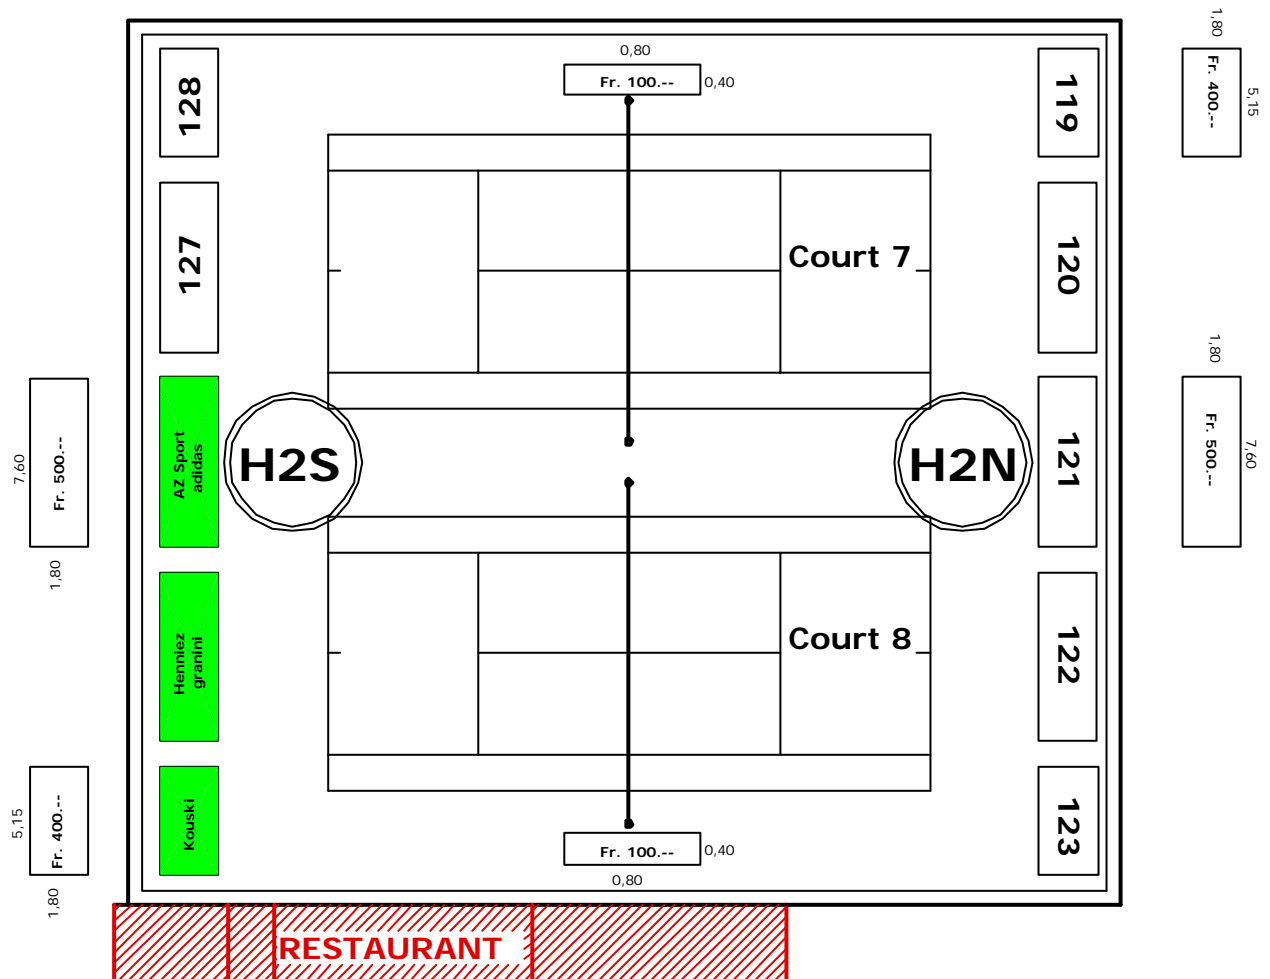

HALLE 2

Façade-Pignon-Ouest

PUBLICITÉ

TENNIS CLUB DE SIERRE
03.10.2003

GEORGES EMERY - 3960 SIERRE
E-Mail: ing@georgesemery.ch