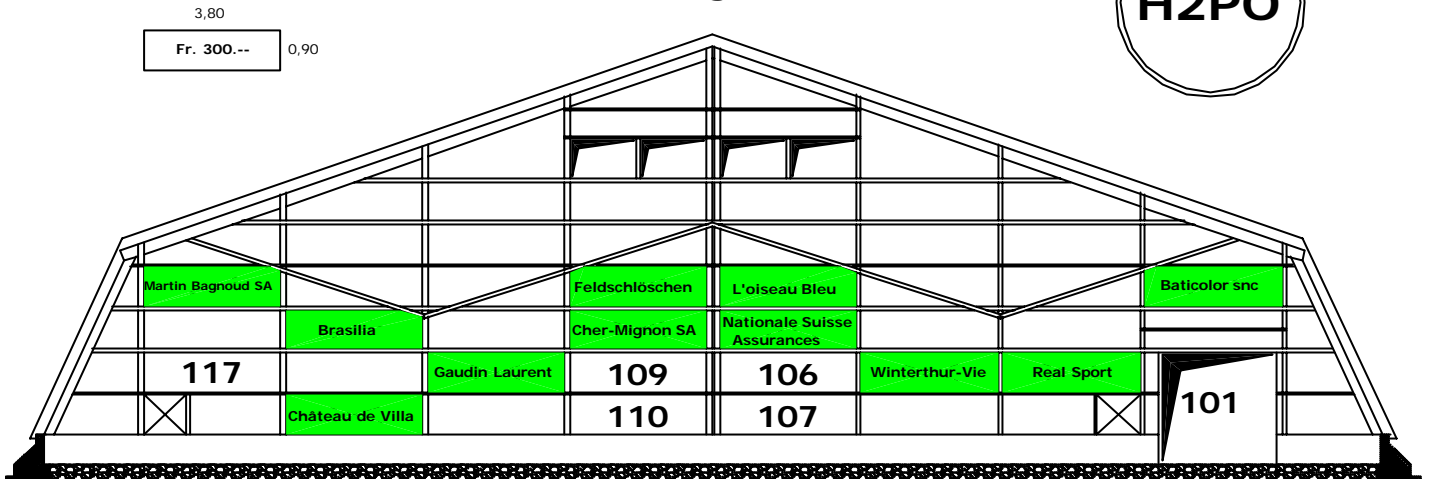

HALLE 2

Façade-Pignon-Ouest

PUBLICITÉ

TENNIS CLUB DE SIERRE
03.10.2003

GEORGES EMERY - 3960 SIERRE
E-Mail: ing@georgesemery.ch